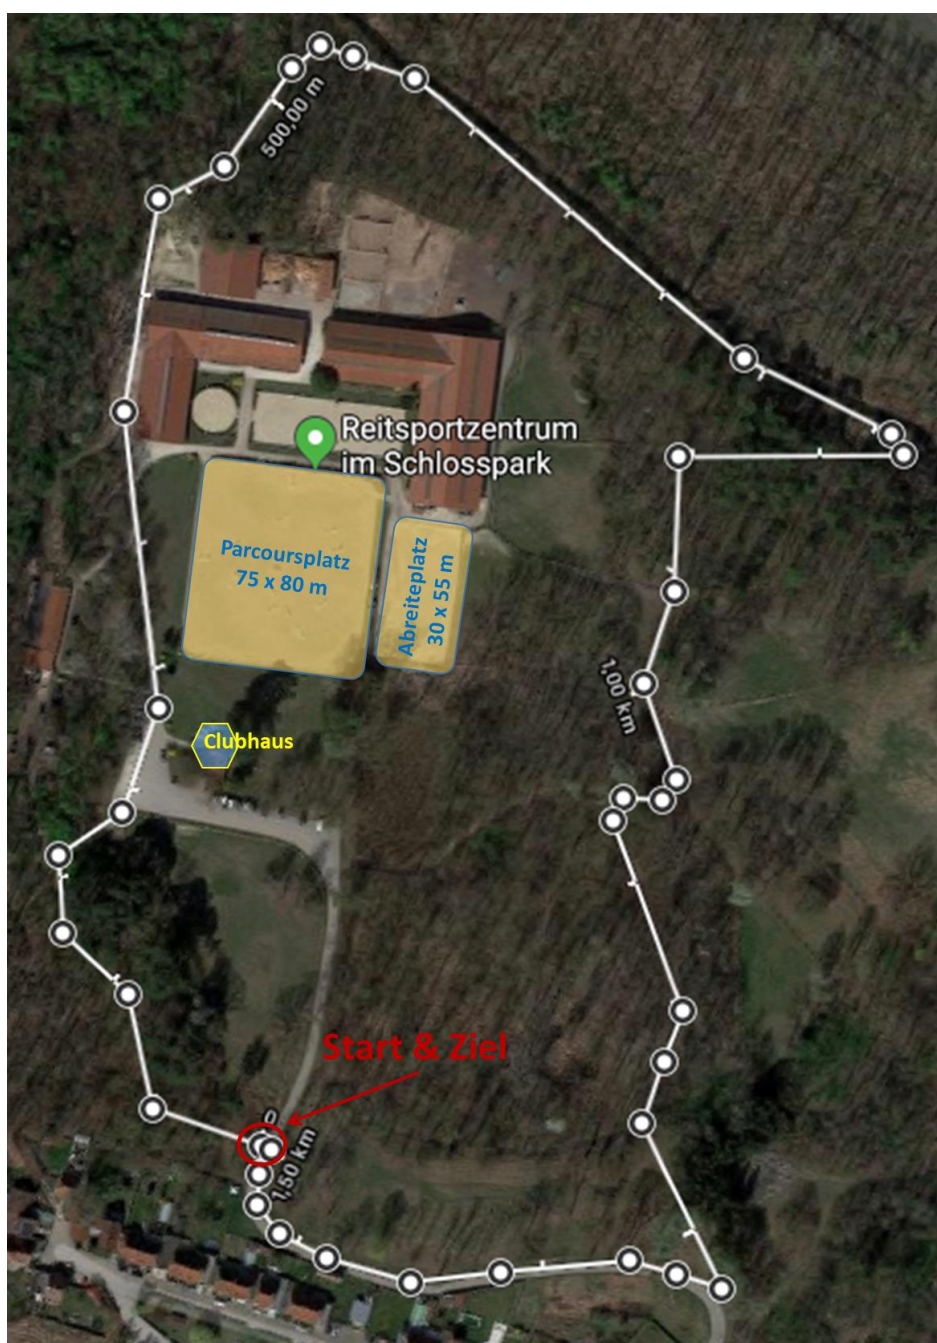

Laufstrecke NÖ LM Reiter4Kampf

Klasse: Jugend, Junioren, Allg. Klasse

3.000 m (1.500 m x2)

23. – 24. Juni 2018

CSN-B* Margarethen am Moos

REITSPORTZENTRUM

im Schlosspark
★★★★

Die Laufstrecke hat eine Länge von 1.500 m und muss in zwei Runden gelaufen werden.